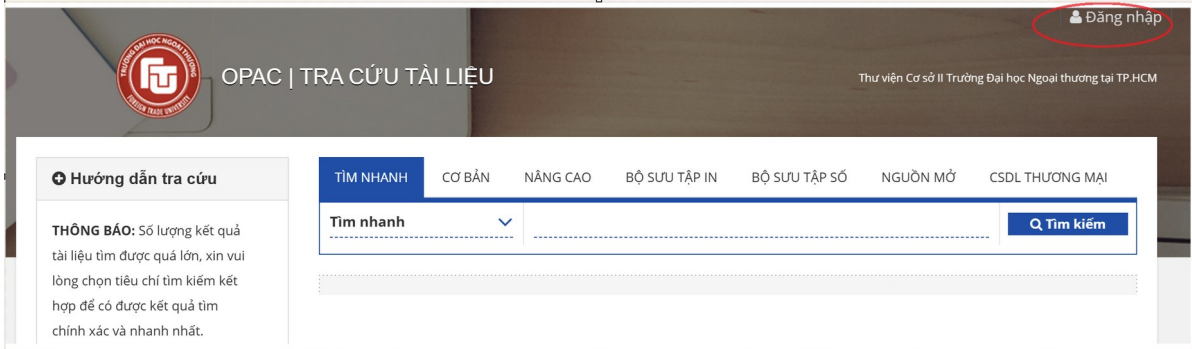

Trân trọng./...✍

**Nơi nhận:**

- Ban Giám đốc (để báo cáo);
- Viên chức và người học (để biết và sử dụng);
- Lưu: TV.

**KT. TRƯỞNG BAN**  
**PHÓ TRƯỞNG BAN**

**ThS Bùi Thị Thúy Quyên**

## PHỤ LỤC: HƯỚNG DẪN XEM TÀI KHOẢN TRUY CẬP HỌC LIỆU SỐ (BẢN NGẮN GỌN)

**Bước 1:** Truy cập <https://thuvien.hcmc.ftu.edu.vn>

**Bước 2:** Chọn lệnh “Đăng nhập”

Tên đăng nhập và mật khẩu mặc định là **mã số sinh viên hoặc mã viên chức** (vui lòng đổi mật khẩu nếu đăng nhập lần đầu). Trường hợp quên mật khẩu vui lòng liên hệ viên chức Nguyễn Thị Ngọc Hà (email: [nguyenthingocha.hcmc@ftu.edu.vn](mailto:nguyenthingocha.hcmc@ftu.edu.vn))