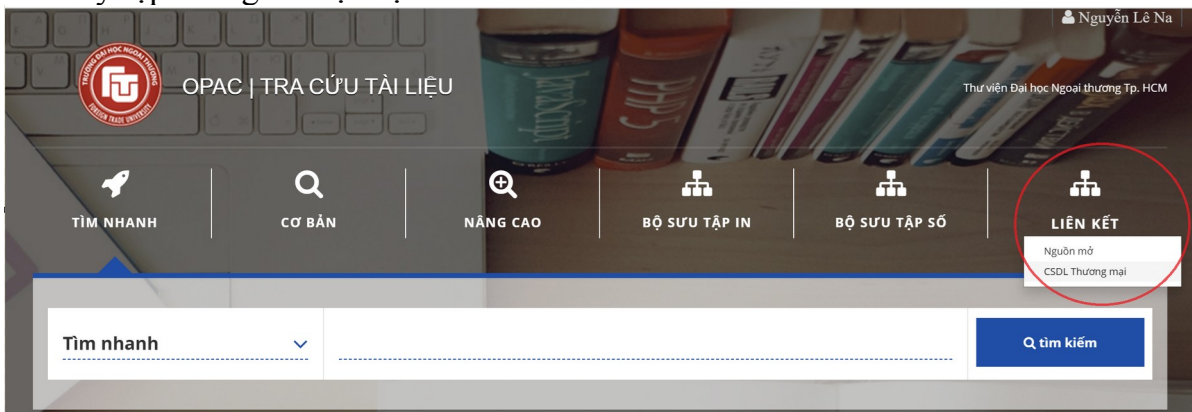

Bước 3: Chọn “LIÊN KẾT – CSDL thương mại” để xem chi tiết tài khoản và hướng dẫn truy cập các nguồn học liệu